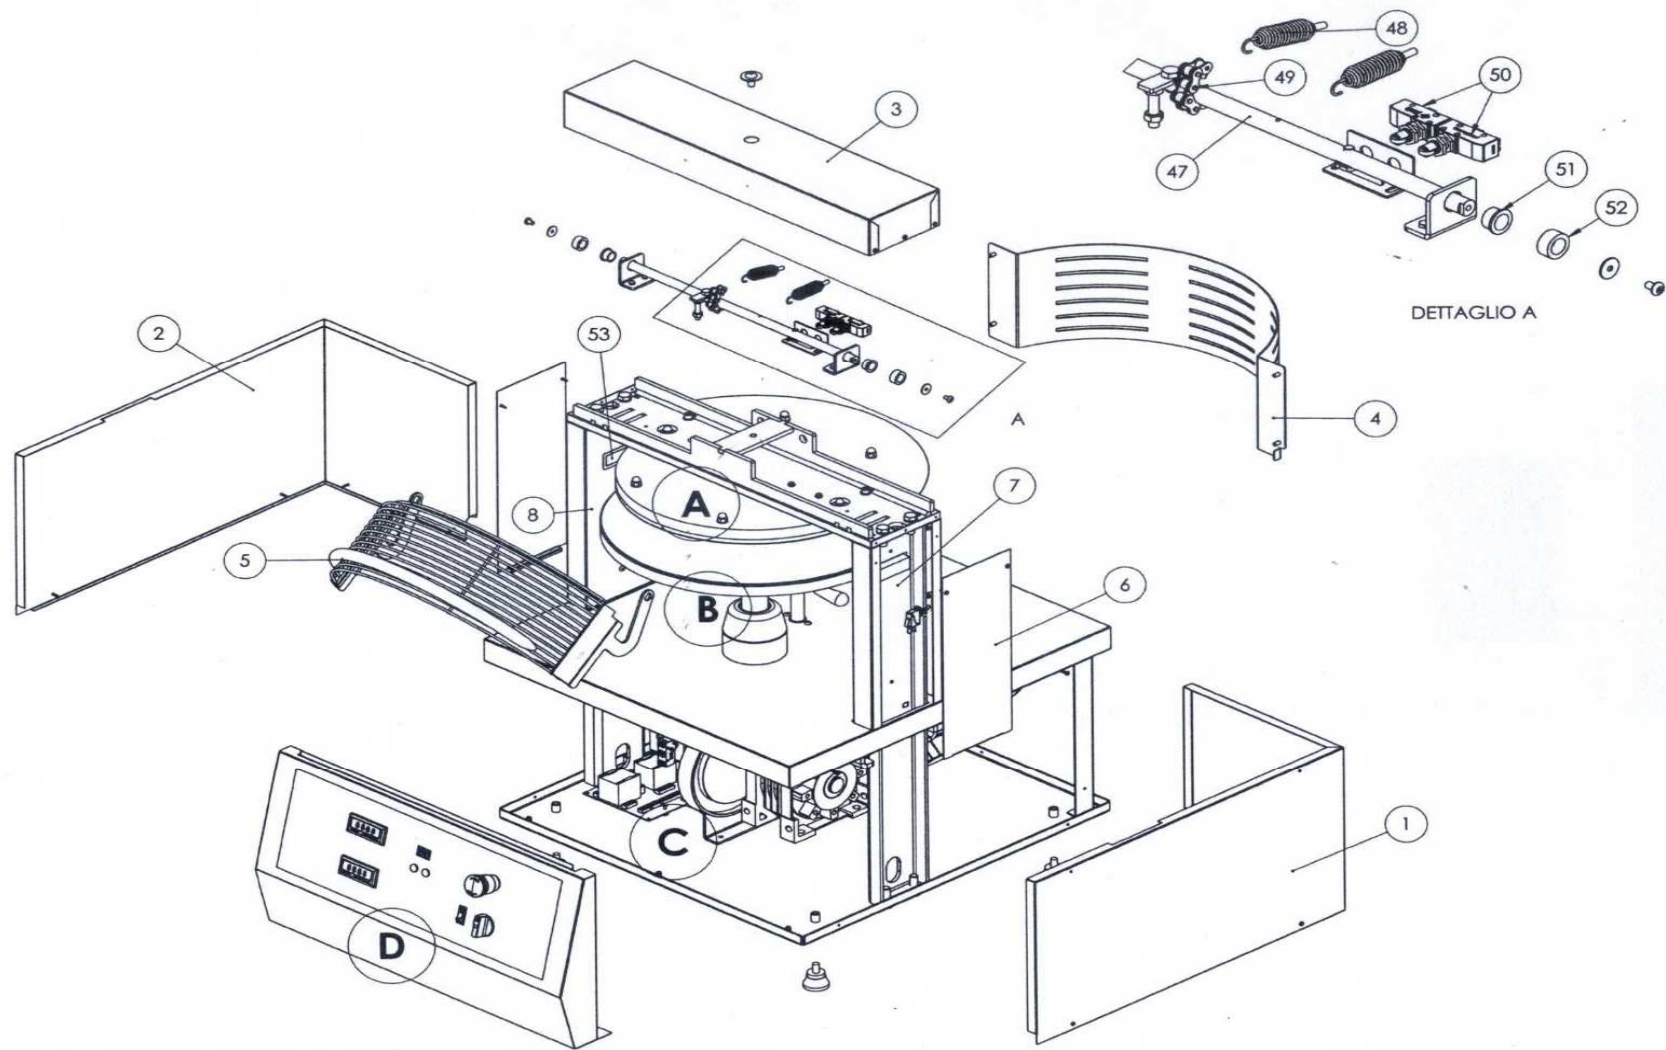

I RICAMBI NON DISPONIBILI POTREBBERO ESSERE STATI SOSTITUITI - SPARE PARTS NOT AVAILABLE COULD HAVE BEEN REPLACED

0,00

#	Tipo Type Type Type Tipo	Codice Code Code Kode Codigo	DESCRIZIONE	Description Description Beschreibung Descripción	consigliati recommended	Not Available	PREZZO PRICE PRIX PREISE PRECIO "*****" EURO
49		78005880	CATENA iPs 33-45				0,00
50		78005890	MICRO A PULSANTE iPs 33-45				0,00
51		78005900	BRONZINA iPs 33-45				0,00
52		78005910	DISTANZIALE iPs 33-45				0,00
53		78005920	LAMPADA LED iPs 33-45				0,00
54		78005930	INVERTER iPs 33-45				0,00
55		78005940	TRASFORMATORE LUCI iPs 33-45				0,00