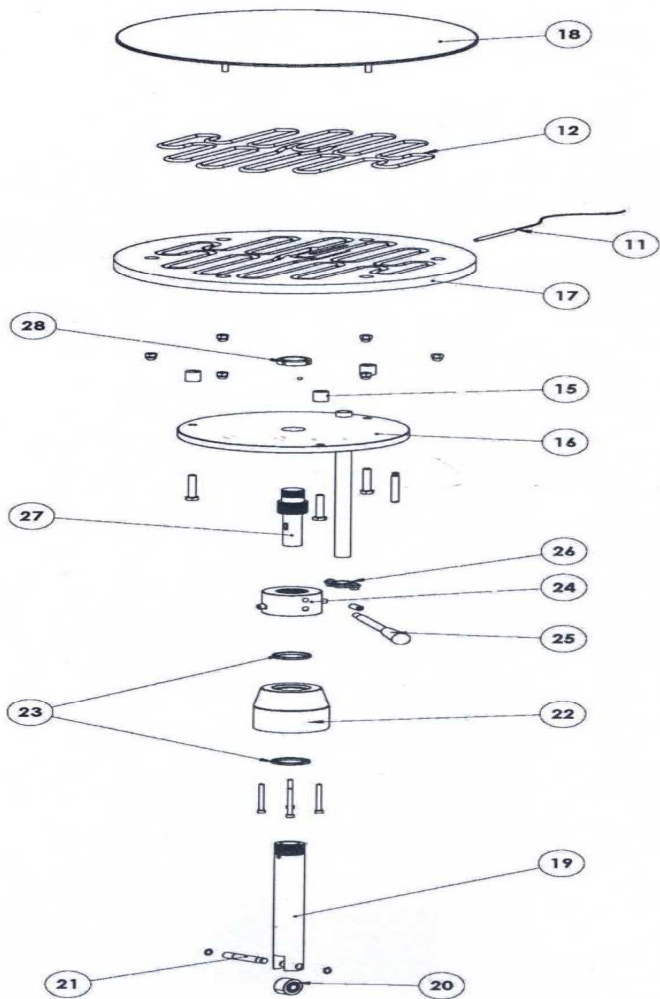

PART. "B"

73304070

Revisione 00

Mod. IPs 33 - 45